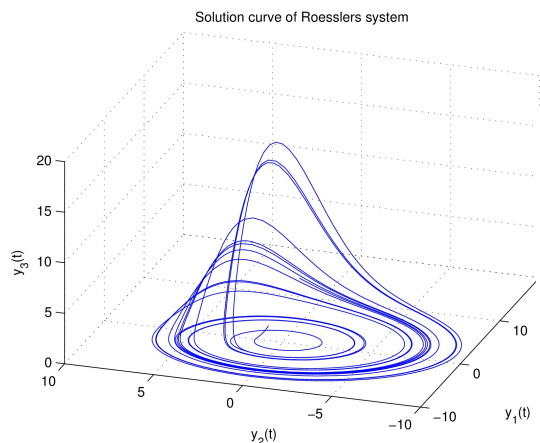

Kiinnostaisiko sinua oppia käyttämään symbolisen laskennan ohjelmaa MAPLE ja numeerista tehoyökalua MATLAB matematiikan 1. syksyn ja alkukevään peruskurssien pohjan tarjoamilla sovellusalueilla?

Maaliskuussa ajalla 3.3. - 27.3.2014 pidetään kolme opetusviikkoa käsittävä kurssi ma, to klo 16-19 tietokonealuokissa Y342a ja Y344.

Matemaattiset ohjelmistot

MS-E1999 (1 op)

MATLAB, MAPLE

Kurssi on erityisesti suunnattu uusille opiskelijoille, jotka ovat tutustuneet matemaattisiin ohjelmistoihin ehkä vain peruskurssien lyhyissä harjoituksissa (jos niissäkään). Varttuneemmat opiskelijat ovat toki myös tervetulleita. Tällä kurssilla perehdytään ennen kaikkea ohjelmistojen peruskäyttöön ja siihen, kuinka niitä voidaan käyttää matematiikan oppimisen tukena ja eri sovellusalueilla.

Opetus on interaktiivista, tekemällä oppimisen periaatteella tapahtuvaa toimintaa. Aihepiirejä ovat symbolilaskennan perusoperaatiot, kuten lausekkeiden sievennykset, symboliset ja numeeriset derivoinnit ja integroinnit sekä differentiaaliyhtälöt.

Toisaalta vektoreilla ja matriiseilla operoiminen ja siihen liittyen lineaarialgebran perusteet, kuten lineaariset yhtälöryhmät, lineaarikuvaukset, interpolaatio, käyrän sovitus ja mahdollisesti ominaisarvojen perusteet ovat vahvasti esillä.

Lisäksi käsitellään numerikan perusilmiöitä ja algoritmien periaatteita sekä soveltamista edellä mainituissa aihepiireissä. Epälineaaristen yhtälöiden ja optimointiongelmien ratkaiseminen kuuluu myös mahdollisiin aihepiireihin.

Oma osansa on grafiikalla, joka kuuluu kummankin ohjelman vahvuuksiin, ja on liitettävissä jollain osuudella lähes kaikkiin tehtäviin.

Aika ja paikka: 3.3. - 27.3.2014, Otakaari 1

ma 16:15-19:00 Y342a/Y344

to 16:15-19:00 Y342a/Y344.

Myös välikoeviikolla opetustilat ovat varattuina kurssilaisille ja opettajat ovat paikalla vastailemassa kysymyksiin, vaikkei virallista kurssiohjelmaa tuolloin olekaan.

Lisätietoja: <http://math.aalto.fi/opetus/MatOhjelmistot/2014kevat/esite.html> ja Noppa.

Opettajat: Heikki Apiola, Juha Kuortti, Miika Oksman

heikki.apiola@aalto.fi, juha.kuortti@aalto.fi, miika.oksman@aalto.fi

Ilmoittautuminen: Oodissa alkaen 24.1.2014.